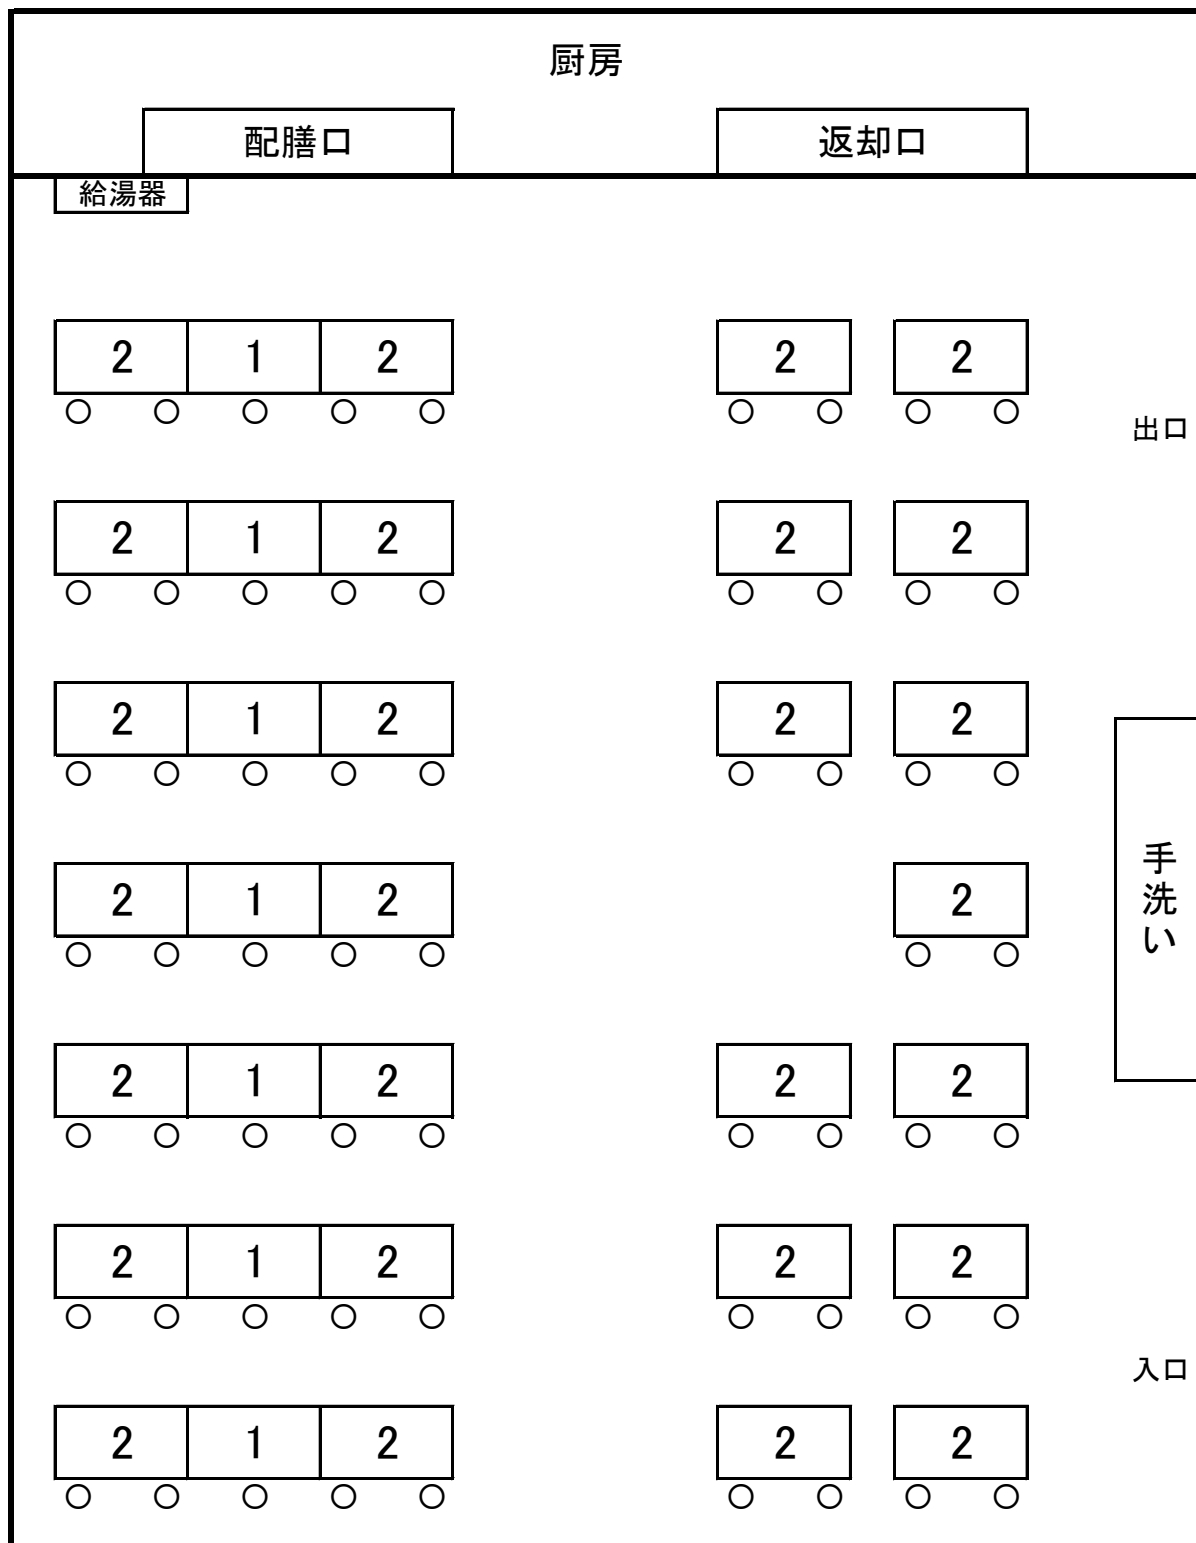

山梨県立八ヶ岳少年自然の家 食堂 座席表

互い違いに座った場合の座席配置

定員 102名(通常時の半数)

○印・・・座席の位置

3 四角の中の数字は、テーブルごとの人数

※最後に感染防止のため、使用したテーブルやイスの消毒をお願いします。

山梨県立八ヶ岳少年自然の家 食堂 座席表

一方向むき で座った場合の座席配置

定員:62人

○は、最大収容人数で着席する場合の座席です。

2 四角の中の数字は、テーブルごとの座席数(一方向むきで座った場合)

※最後に感染防止のため、使用したテーブルやイスの消毒をお願いします。

配膳の手順

片付けの手順

🍴 食堂利用の流れ 🍲