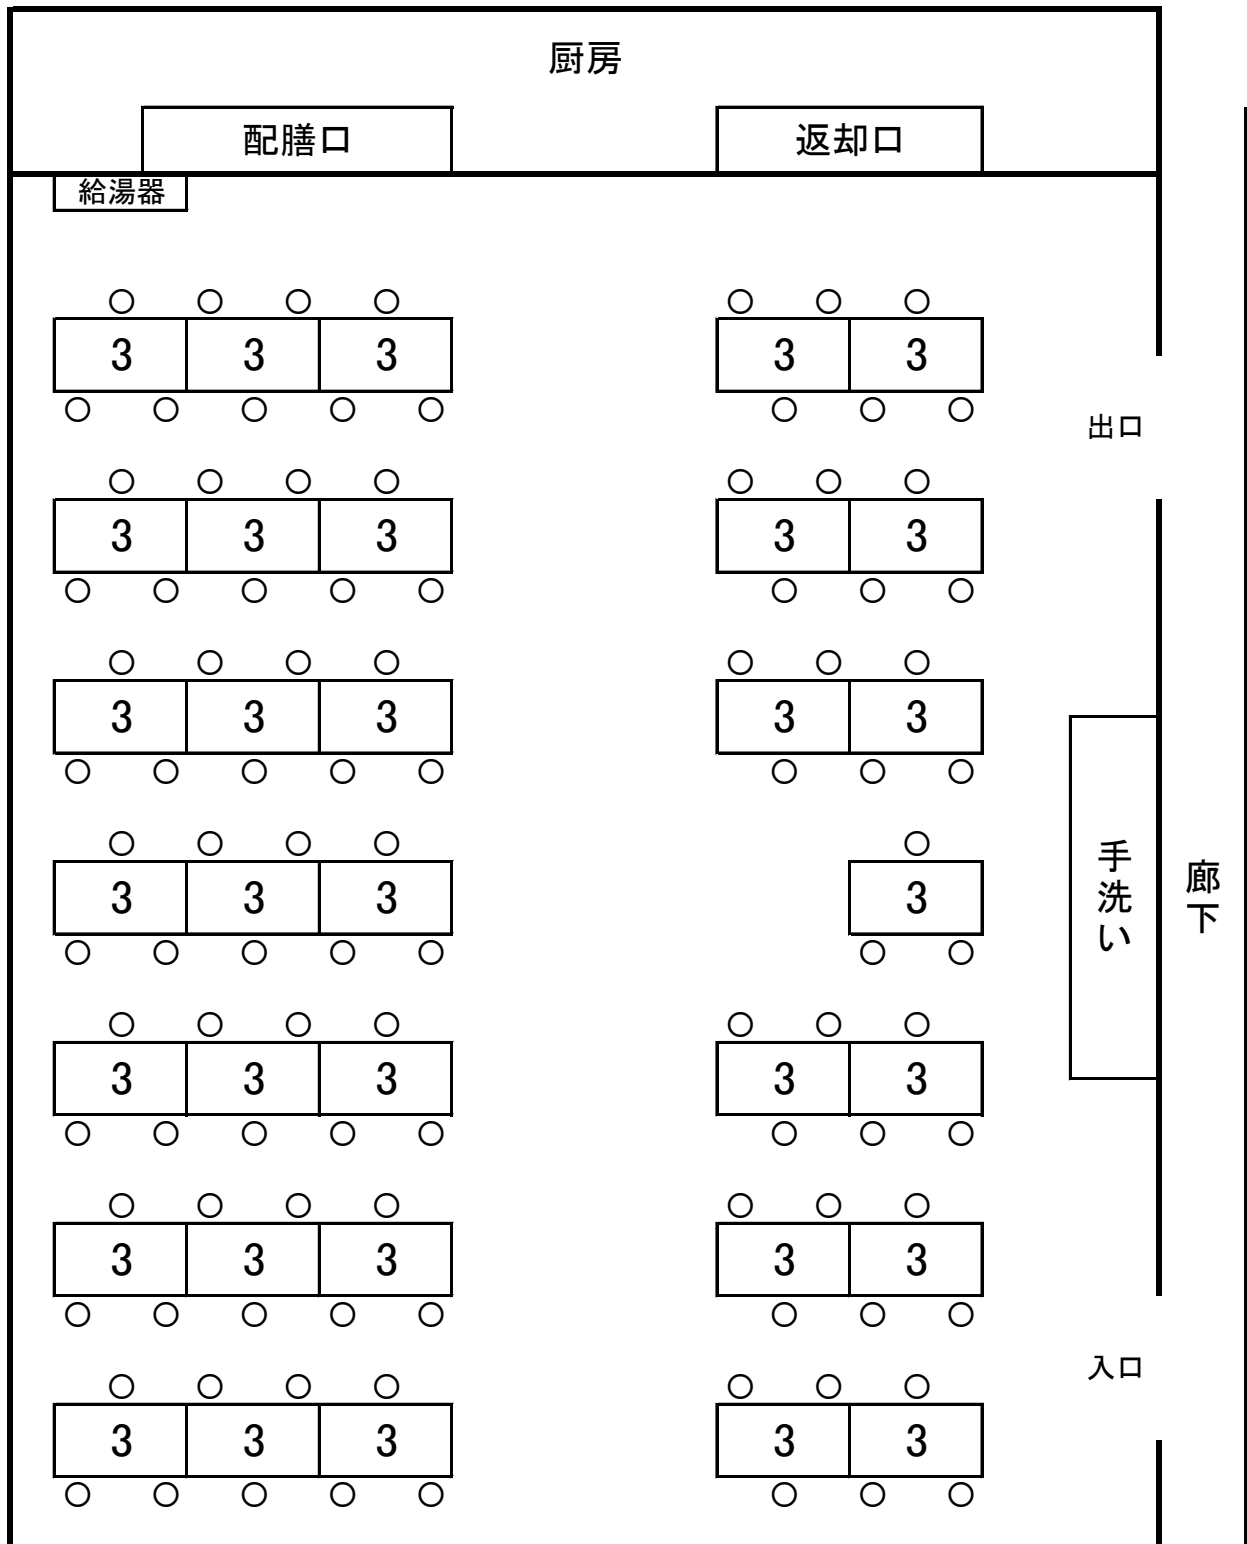

山梨県立八ヶ岳少年自然の家 食堂 座席表

互い違いに座った場合の座席配置

定員 102名(通常時の半数)

○印・・・座席の位置

3 四角の中の数字は、テーブルごとの人数

※最後に感染防止のため、使用したテーブルやイスの消毒をお願いします。

山梨県立八ヶ岳少年自然の家 食堂 座席表

一方向むき で座った場合の座席配置

定員:62人

○は、最大収容人数で着席する場合の座席です。

2 四角の中の数字は、テーブルごとの座席数(一方向むきで座った場合)

※最後に感染防止のため、使用したテーブルやイスの消毒をお願いします。

配膳の手順

片付けの手順

🍴 食堂利用の流れ 🍲