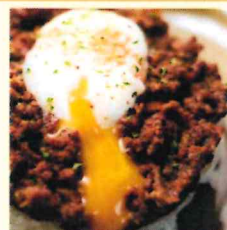

フレフルエシカル

キーマカレー
わたがし
桃ジェラート