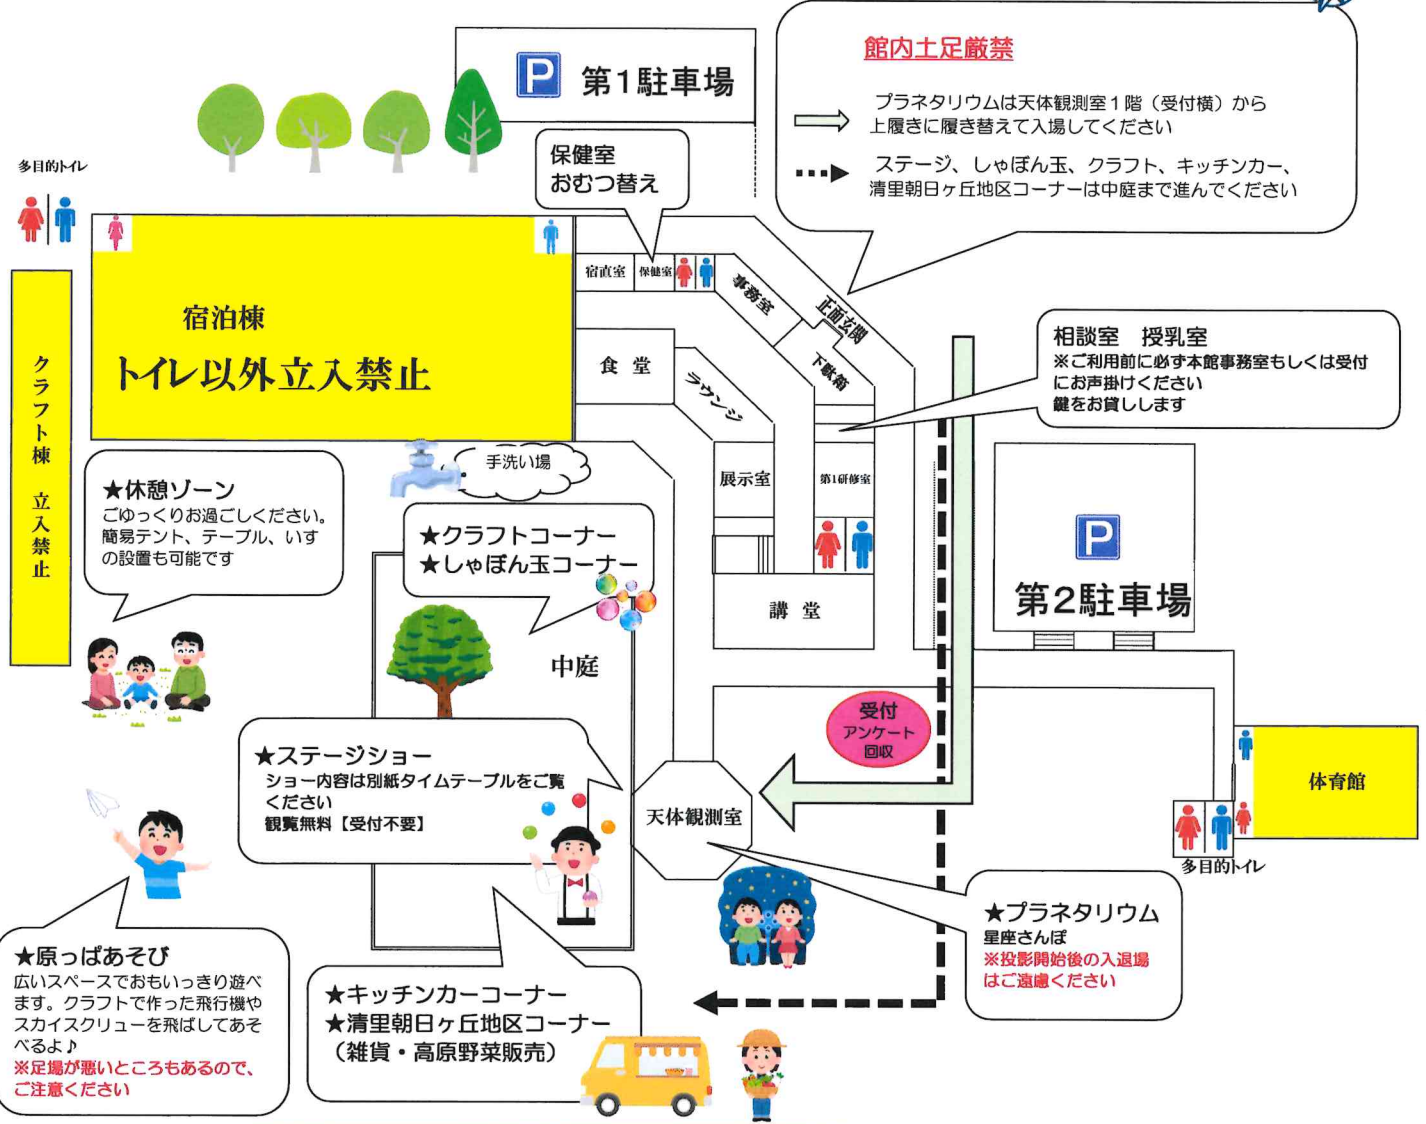

パンダ焼き（甘系・惣菜系）
焼きそば
生絞りレモン

じままCafé

クレープ
タピオカドリンク
マシュマロ

Shopping 清里朝日ヶ丘地区コーナー

場所：中庭（雨天時：本館正面玄関前）

販売コーナー

- ・クラフト（輸入雑貨・衣類・ガーデニング雑貨）
- ・八ヶ岳高原野菜

おしゃれな雑貨や新鮮なお野菜など、清里の魅力が詰まった品々です

山梨県立ハヶ岳少年自然の家イベント 自然の家フェスティバル

イベント会場案内マップ

～おねがい～

- ごみは所定の場所に捨ててください。
- 敷地内は全面禁酒・禁煙です。
- ペット同伴での入場はご遠慮ください。
- 非常時には職員の指示に従って、避難場所に避難してください。
- おむつ替えは保健室をご利用ください。

イベント会場案内マップは左のQRコードより、スマートフォン等でも確認できます。

雨天時のイベント会場案内マップは右のQRコードよりご確認ください。