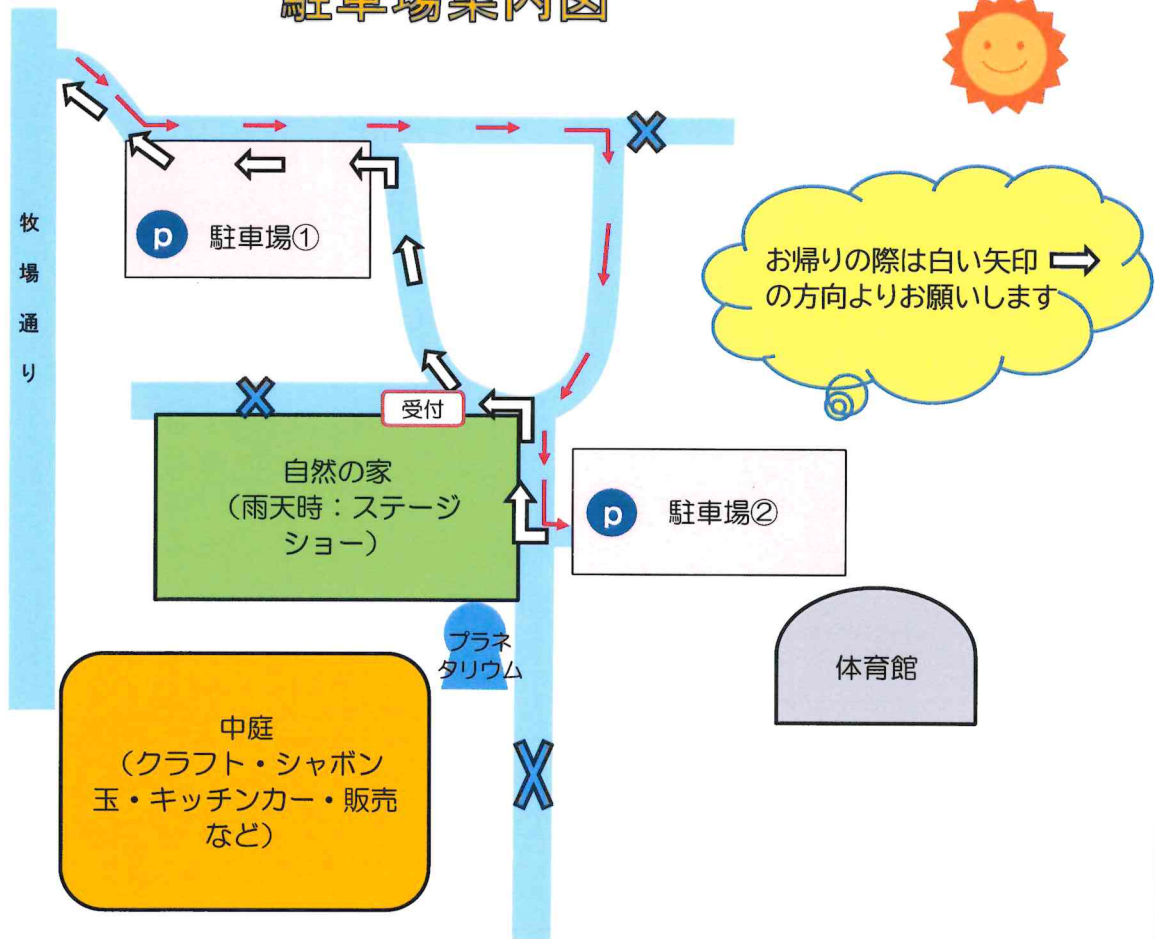

駐車場案内図

ハヶ岳少年自然の家SNS・HPで最新情報をチェック！

ハヶ岳少年自然の家では楽しいイベントが盛りだくさん♪ぜひチェックしてみてください

LINE友だち募集中！

公益財団法人山梨県青少年協会の
公式LINEはじめました。

山梨県青少年協会が運営する山梨県立ハヶ岳少年自然の家、
山梨県立青少年センター、山梨県立愛宕山こどもの国から
とっておきの情報をお届けします♪

ティラノサウルスの
ペーパークラフトを
プレゼント中♪受付
にきてね♪